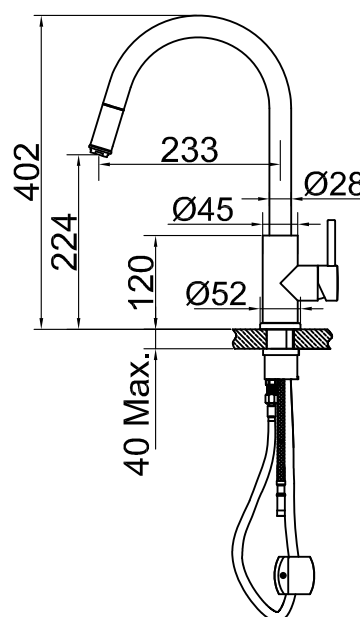

Steel Access D Sand

Art no: 30046 RSK: 8310436